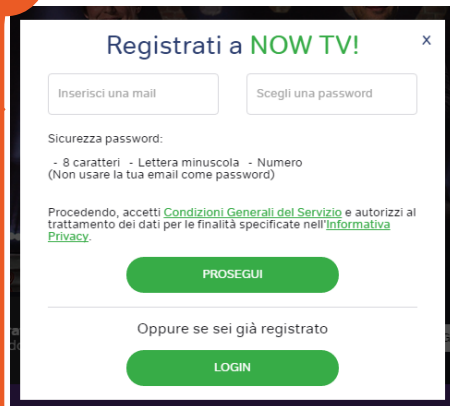

GUIDA ALL'ATTIVAZIONE DEL VOUCHER NOW TV

NUOVO UTENTE NOW TV

1

- Vai su www.nowtv.it;
- Inserisci il codice nel campo **Codice promozionale** presente in home page;
- Clicca su **USA** per proseguire.

2

- Si aprirà un pop-up con la descrizione del tuo voucher. Clicca su **PROSEGUI**.

3

- Inserisci un indirizzo e-mail;
- Scegli una password;
- Clicca su **PROSEGUI**.

NUOVO UTENTE NOW TV

4

- Completata la registrazione si aprirà un pop-up di attivazione. Clicca su **CONFERMA**.

5

Mettiti comodo e inizia subito a goderti i contenuti inclusi nella tua offerta!