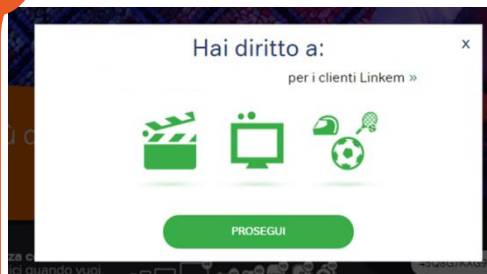

GUIDA ALL'ATTIVAZIONE DEL VOUCHER NOW TV

NUOVO UTENTE NOW TV

1

- Vai su www.nowtv.it;
- Inserisci il codice nel campo **Codice promozionale** presente in home page;
- Clicca su **USA** per proseguire.

2

- Si aprirà un pop-up con la descrizione del tuo voucher. Clicca su **PROSEGUI**.

3

- Inserisci un indirizzo e-mail;
- Scegli una password;
- Clicca su **PROSEGUI**.

NUOVO UTENTE NOW TV

4

- Completata la registrazione si aprirà un pop-up di attivazione. Clicca su **CONFERMA**.

5

Mettiti comodo e inizia subito a goderti i contenuti inclusi nella tua offerta!