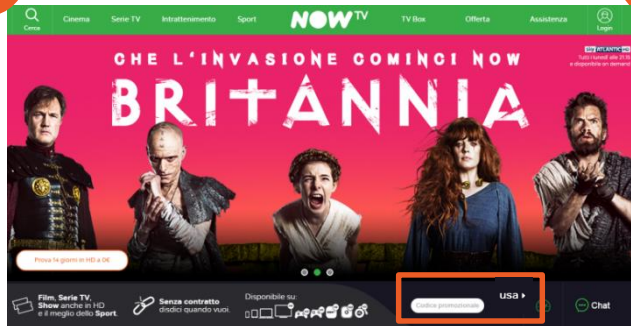

GUIDA ALL'ATTIVAZIONE DEL VOUCHER NOW TV

NUOVO UTENTE NOW TV

1

- Vai su www.nowtv.it;
- Inserisci il codice nel campo **Codice promozionale** presente in home page;
- Clicca su **USA** per proseguire.

2

- Si aprirà un pop-up con la descrizione del tuo voucher. Clicca su **PROSEGUI**.

3

- Inserisci un indirizzo e-mail;
- Scegli una password;
- Clicca su **PROSEGUI**.

NUOVO UTENTE NOW TV

4

- Completata la registrazione si aprirà un pop-up di attivazione. Clicca su **CONFERMA**.

5

Mettiti comodo e inizia subito a goderti i contenuti inclusi nella tua offerta!